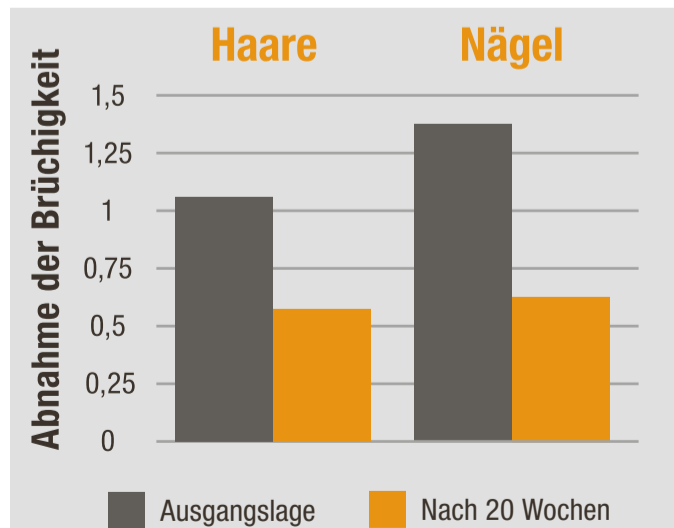

Die Brüchigkeit von Haaren und Nägeln ging nach 20-wöchiger Silizium-Einnahme deutlich zurück.

¹Barel A et al. Effect of oral intake of choline-stabilized orthosilicic acid on skin, nails and hair in women with photodamaged skin. Arch Dermatol Res 2005; 297 (4): 147-53.