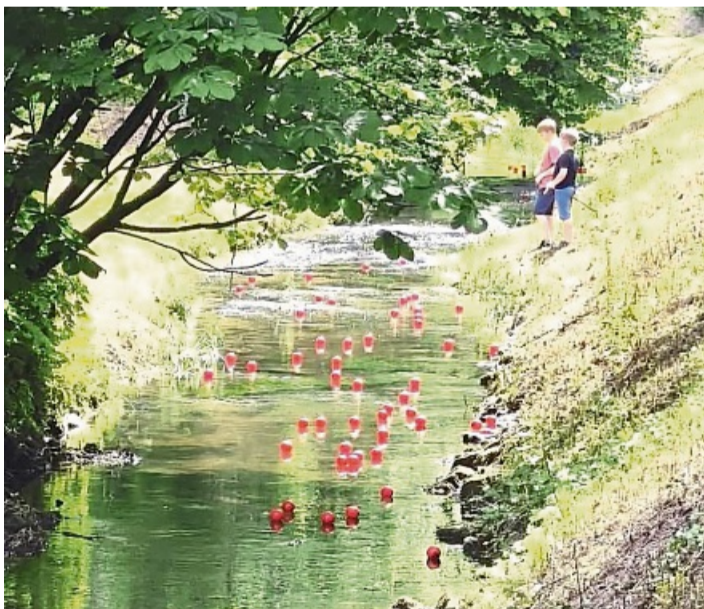

Bällchen-Regatta: Viele Bällchen schwimmen auf der Sontra ins Ziel.
FOTO: AWO-QUARTIER

Jubiläum der Kindertagesstätte

Wichmannshausen – Die Kindertagesstätte Bunte Welt in Wichmannshausen feiert am Samstag, 20. Juni, ihr 50-jähriges Jubiläum mit einem Tag der offenen Tür. In der Zeit von 12

bis 18 Uhr erwarten die Besucher eine Bildergalerie der letzten 50 Jahre, eine Tombola und natürlich ein Kinderprogramm. Für das leibliche Wohl ist auch gesorgt.

Sommerkonzert der Ulfener Jungs zur Breitwiesn

Sontra – Die Eintrittskarten für das Sommerkonzert der Ulfener Jungs am Samstag, 11. Juni, im Sontraer Bürgerhaus sind im Rathaus erhältlich. Besucherinnen und Besucher dürfen sich auf ein abwechslungsreiches musikalisches Programm in besonderer Atmosphäre freuen.

Der Eintrittspreis beträgt 12 Euro. Sontraer Seniorinnen und Senioren ab dem 70. Lebensjahr erhalten vergünstigte Karten zum Preis von 6 Euro. Karten sind im Vorverkauf (freie Platzwahl) im Stadtmanagementbüro, Rathaus I, Zimmer 3, Bianca Schmidt, erhältlich.

Die **AT** stellt sich vor...
Adam-von-Trott-Schule

Workshop „Gemeinsam mit Afrika“ für die Jahrgangsstufe 8 an der Adam-von-Trott-Schule

Am 04.05.2026 fand an unserer Schule ein Workshop zum Thema Afrika, Fairtrade, Regenwald und Kaffee statt. Geleitet wurde dieser von Herrn Sanwidi aus Burkina Faso, der als Botschafter der Organisation „Gemeinsam mit Afrika“ bereits an über 300 Schulen in Deutschland Workshops durchgeführt hat.

Von der 1. bis zur 6. Stunde nahmen insgesamt fünf 8. Klassen jeweils für eine Doppelstunde an dem Workshop teil. Bereits zu Beginn sorgte afrikanische Musik für eine besondere Stimmung und stimmte die Schülerinnen und Schüler auf das Thema ein.

Während des Workshops erfuhren die Klassen viel über Fairtrade und warum gerechter Handel für viele Menschen in Afrika wichtig ist. Herr Sanwidi berichtete außerdem über das Leben in Burkina Faso und erklärte den Schülerinnen und Schülern interessante Dinge über afrikanische Geschichte und Kultur.

Ein weiterer Schwerpunkt war der Anbau von Kaffee- und Kakaobohnen sowie die Bedeutung der Regenwälder für Umwelt und Klima. Durch persönliche Geschichten und anschauliche Erklärungen wurde der Workshop abwechslungsreich gestaltet.

Insgesamt war der Workshop sehr spannend und lehrreich und gab den Schülerinnen und Schülern viele neue Eindrücke über Afrika, Nachhaltigkeit und fairen Handel.

Emine Vogt, Lehrerin an der Adam-von-Trott-Schule