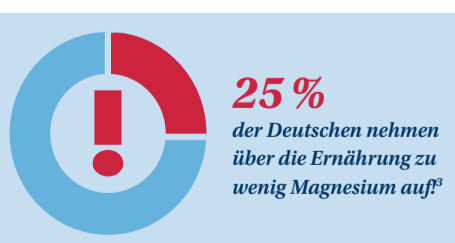

Früher und auf einen Blick: Der BOTE digital für Alle

Wie Sie von der E-Paper-Ausgabe profitieren können

Bestpreisgarantie

Galerie Limeshain
Inhaber S. Musial

Ihre Vorteile:
kostenlose Beratung
kostenlose Wertschätzung
transparente Abwicklung
Ohne Termin möglich

sofort Bargeld

Aktionswoche: 19.11 - 26.11.2022
Machen Sie Ihren Pelz zu Bargeld!
Ankauf von Pelzen aller Art*
Wir zahlen bis zu 5.000,- € für Ihren Pelz!

Lindheimer Str. 1, 63694 Limeshain-Hainchen
06181 3064677 || 0176 32334672
Geschäftszeiten: Mo. - Fr.: 10.00-17.00 Uhr || Sa.: 10.00-16.00 Uhr

Münzen/Barren Goldschmuck Edelluhren Zinn/Besteck Tafelsilber

Nutria Zobel Chinchilla Fuchs

Wir zahlen zur Zeit bis zu 60,00 € pro Gramm

Kostenlose Begutachtung und Bewertung Ihres Schmuckstücks (auch vor Ort bis 50 km)

Gerne übernehmen wir Ihre Spritkosten bis zu 20,- €* bei Verkauf

Ein Wagnerspektakel für die ganze Familie

Zauber, Macht und Musical

Niddatal. „Der Ticketverkauf läuft auf vollen Touren und wir dürfen darauf hoffen“, kommentiert Norbert Deforth, Gesamtleiter der Produktion, „dass noch einige „Kurzentschlossene“ oder auch „Skeptiker“ den Weg zum Tickethäuschen finden.“ Für alle Vorstellungen seien bereits Tickets verkauft worden, aber es dürfen durchaus noch mehr werden.

Die Aufführungen vom 20. November bis zum 27. November werden stattfinden und das ganze Ensemble sei hochmotiviert und freue sich nach 2019 endlich auch wieder im Dolce-Jugendstiltheater aufzutreten zu können, berichtet Deforth weiter. Alle gekauften und noch nicht rückabgewickelten Tickets aus 2020 „Eine Weihnachtsgeschichte“, und 2021