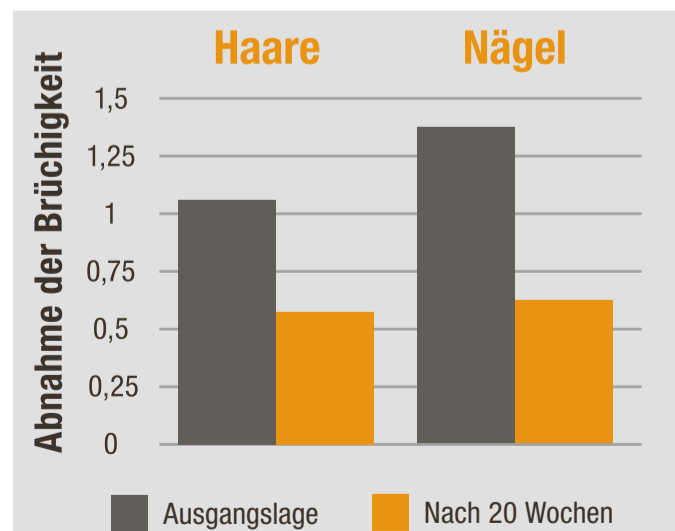

Die Brüchigkeit von Haaren und Nägeln ging nach 20-wöchiger Silizium-Einnahme deutlich zurück.

¹Barel A et al. Effect of oral intake of choline-stabilized orthosilicic acid on skin, nails and hair in women with photodamaged skin. Arch Dermatol Res 2005; 297 (4): 147-53.;