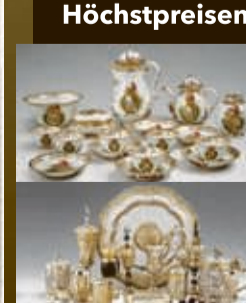

Silber und Trachten Schmuck aller Art

(Alte Eheringe)