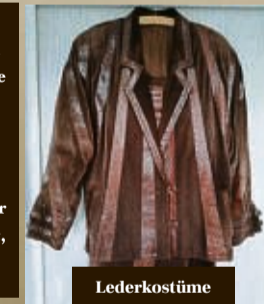

Omega

Bei patek Philippe zahlen wir 40% über den Börsen Kurs

Schmuck, Antiquitäten & Diamanten Ankauf Kassel
Holländische Str. 33 – 34127 Kassel
Tel. 0561 43074835
Öffnungszeiten: Mo.–Fr. 10.00–18.00 Uhr

Die Spezialisten prüfen Ihre Gegenstände kostenlos auf Echtheit. Unverbindliche Beratung und kostenlose Wertschätzung Ihrer Schätze.

• Parkplätze vor dem Haus kostenlos