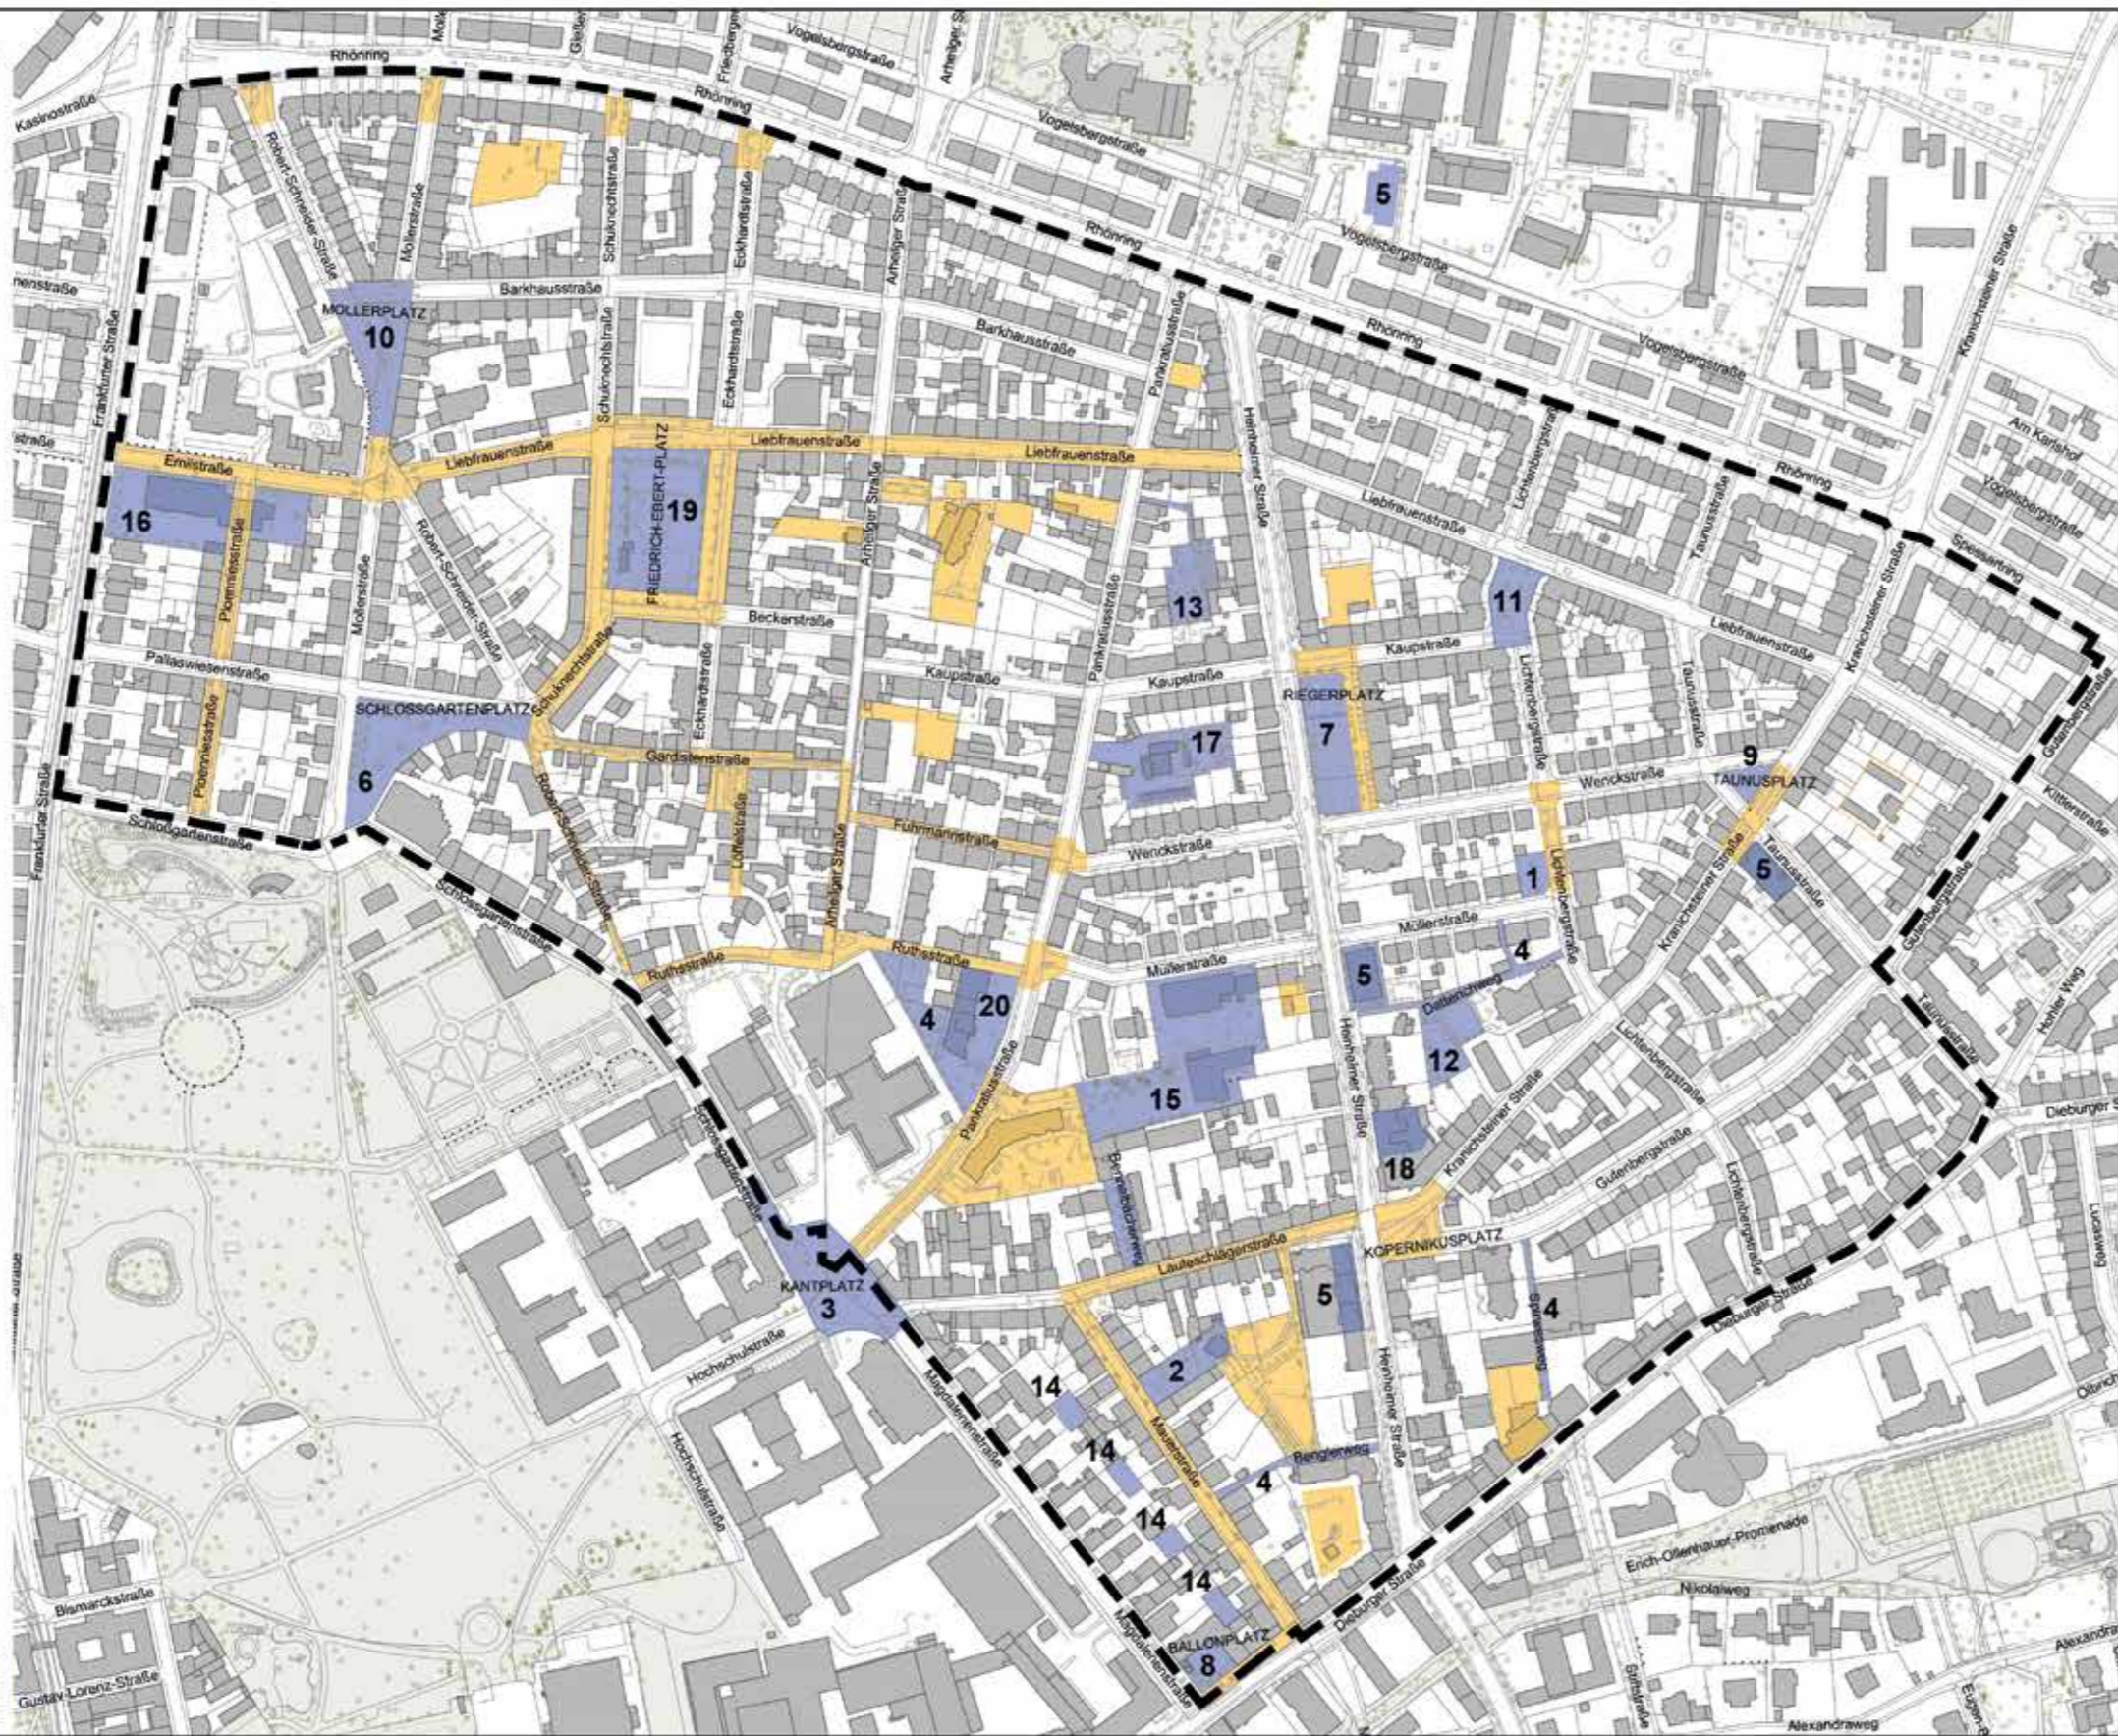

Sanierung Martinsviertel

Chronik einer Erneuerung

Wissenschaftsstadt
Darmstadt

MASSNAHMENÜBERSICHT

- Beschriebene Projekte
- 1 Spielplatz an der Müllerstraße (siehe Seite 29)
- 2 Achteckhaus mit Grünanlage (siehe Seite 29)
- 3 Kantplatz | Umgestaltung (siehe Seite 40)
- 4 Fuß- und Radwege (siehe Seite 41)
- 5 Parkpaletten (siehe Seite 41)
- 6 Schlossgartenplatz | Umgestaltung (siehe Seite 42)
- 7 Riegerplatz | Umgestaltung (siehe Seite 44)
- 8 Ballonplatz | Umgestaltung (siehe Seite 45)
- 9 Taunusplatz | Umgestaltung (siehe Seite 45)
- 10 Mollerplatz | Umgestaltung (siehe Seite 46)
- 11 "Lichtenbergplatz" | Umgestaltung (siehe Seite 47)
- 12 Bako-Block | Gemeinschaftsanlage (siehe Seite 52)
- 13 Petri-Block | Gemeinschaftsanlage (siehe Seite 52)
- 14 Magdalenenblock | Gemeinschaftsanlage (siehe Seite 53)
- 15 Schillerschule | Schulhofumgestaltung (siehe Seite 54)
- 16 Kyritzschule | Schulhofumgestaltung (siehe Seite 54)
- 17 Baas-Block | Gemeinschaftsanlage (siehe Seite 56)
- 18 Heiner-Lehr-Zentrum Arbeiterwohlfahrt | Modernisierung (siehe Seite 59)
- 19 Friedrich-Ebert-Platz | Umgestaltung (siehe Seite 59)
- 20 Kinder- und Jugendzentrum | Neubau (siehe Seite 60)
- Weitere Maßnahmen
- Sanierungsgebiet