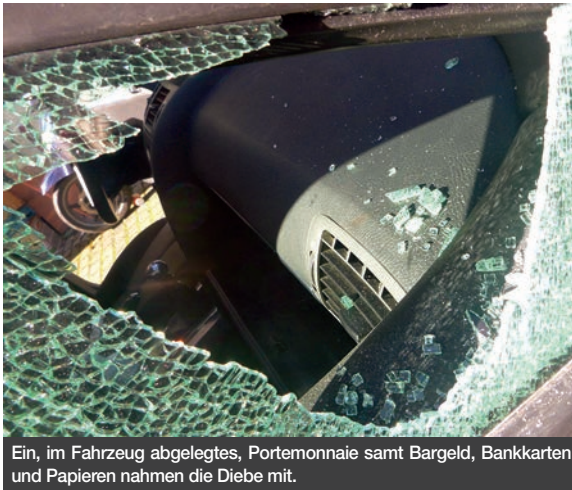

Blaulichtecke

Geldbeutel lockt Autoknacker

Mit eingeschlagener Scheibe fand der Besitzer eines Peugeots sein Auto Anfang März in der Friedberger Straße in Ober-Rosbach vor.

Der Beifahrersitz war mit Glassplittern übersät. Auch im Fußraum lagen die Verbundglasscherben verstreut herum. Als er den grauen PKW am Sonntag (28.02.) gegen 19.30 Uhr an der genannten Stelle parkte, war er noch unversehrt. In der Ablage der Fahrertür lag zu dieser Zeit auch noch seine Geldbörse mit Ausweis, Bankkarten und Bargeld. Offenbar hatten Diebe die Scheibe des Renault eingeschlagen und die Beute im Wert von gut 100 Euro mitgehen lassen. Der angerichtete Schaden ist größer. Er dürfte sich auf ca. 200 Euro belaufen. Ärgerlich auch die Zeit und die Kosten für die Neubeantragung von Papieren und Bankkarten, sowie die Reparatur der Fahrzeugscheibe. **Jacken, Taschen,**