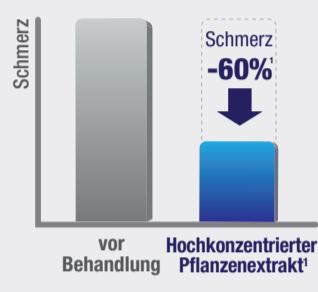

Anzeige

GESUNDHEIT

GELENKSCHMERZEN

60% weniger Arthrose-Schmerzen¹

Ein hochkonzentriertes Arthrose-Arzneimittel überzeugt Millionen Gelenkschmerz-Patienten mit einer klinischen Studie.¹ Was Sie über den enthaltenen Pflanzenstoff wissen sollten.

Stark Schmerzlindernd¹