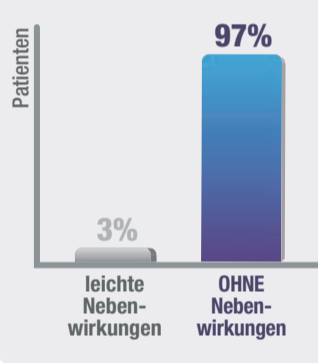

Sehr gut verträglich³

Eine wirkstarke Arthrose-Therapie gibt Millionen Gelenkschmerz-Betroffenen in Deutschland Hoffnung. In einer klinischen Studie fanden Wissenschaftler heraus, dass chronische Gelenkschmerzen bei Behandlung mit einem hochkonzentrierten Arzneistoff um 60% gemindert wurden.¹

Hochkonzentrierter Pflanzenextrakt überzeugt

Basis des untersuchten Wirkstoffs ist ein hochkonzentrierter Extrakt der bekannten Arthrose-Arzneipflanze *Harpagophytum procumbens*. Dieser ist als geschützter HPG2400-Extrakt® im Arzneimittel Gelencium EXTRACT (Apotheke, rezeptfrei) enthalten und hochdosiert aufbereitet. Im Vergleich zu den meisten bisherigen Therapien (Tagesdosis: 960 mg) beträgt die aufgenommene Wirkstoffdosis

bei Gelencium EXTRACT 2.400 mg.² Hiervon profitieren insbesondere Arthrose-Betroffene, die meist eine besonders nebenwirkungsarme³ Langzeittherapie suchen. Denn eine Dauertherapie mit chemischen Schmerzmitteln ist aufgrund des beträchtlichen Nebenwirkungsprofils (u.a. Magengeschwüre, Bluthochdruck) in der Regel ausgeschlossen. Harpagophytum-Arzneimittel hingegen sind sehr gut verträglich – mehr als 97% aller Anwender haben keinerlei Nebenwirkungen.³ Zudem sind keine Wechselwirkungen mit anderen Arzneimitteln bekannt.

Meistverkaufte pflanzliche Arthrose-Tablette⁴

Die Vorteile des hochdosierten HPG2400-Extraktes® liegen auf der Hand: Die Kombination aus starker Schmerzlinderung¹ bei sehr guter Verträglichkeit³ ist in der Langzeittherapie ein Segen.

Kein Wunder, dass Gelencium EXTRACT bereits Deutschlands meistverkaufte pflanzliche Tablette bei Arthrose ist.⁴

Fazit: Mit Gelencium EXTRACT können Sie Gelenkschmerzen wirksam lindern.¹ Fragen Sie jetzt in Ihrer Apotheke nach Gelencium EXTRACT.

Für die Apotheke

Nr. 1 Arthrose-Tablette⁴

Gelencium EXTRACT (Arzneimittel)
75 Tabletten: PZN 16236733
150 Tabletten: PZN 16236756
2x150 Tabletten: PZN 17532250
www.gelencium.de

RÜCKEN

Rückenschmerzen an der Ursache behandeln⁵

Ein pflanzliches Arzneimittel setzt gezielt an der Ursache chronischer Rückenschmerzen an.⁵

Mehr als 17 Millionen Deutsche leiden an chronischen Rückenschmerzen – Tendenz stark steigend. Bei der Mehrheit der Betroffenen sind akute oder chronische Nervenreizungen im Rücken die Schmerzsache. Denn ist ein Nerv gereizt oder entzündet, verkrampft sich die umgebende Muskulatur und führt zu Schmerzen (bekannt: Ischiasnerv). Herkömmliche chemische Schmerzmittel helfen kaum, wie Mediziner der Deutschen Gesellschaft für Neurologie bestätigen, da sie nicht gegen die ursächliche Reizung der Rückenerven wirken. Hier setzt ein rezeptfreies Arzneimittel aus Deutschland an (Lumbagil, rezeptfrei, Apotheke). Lumbagil wurde zur gezielten