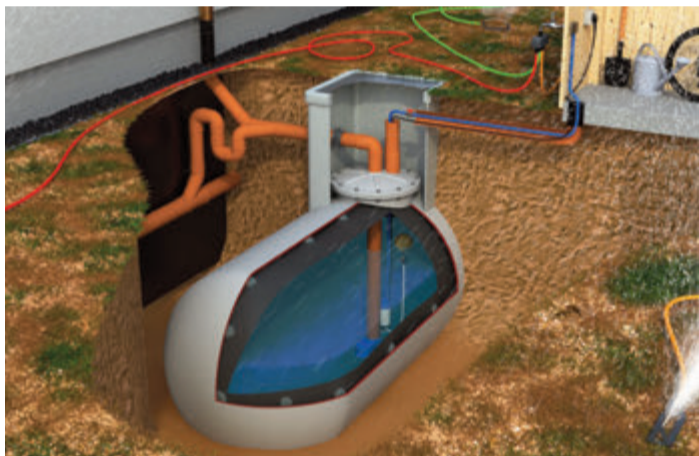

Der unterirdische Regenwasserspeicher lässt sich vielfältig nutzen, beispielsweise für die Gartenbewässerung. Foto: djd/AFRISO

Entleerung und Reinigung des alten Heizöltanks und nehmen eine Korrosionsprüfung vor. Anschließend setzen die Fachhandwerker eine neue Innenhülle aus strapazierfähigem und langlebigem PVC-Material ein.

Sie wird vorher maßgeschneidert angefertigt und braucht nach dem Einlegen nur noch aufgeblasen zu werden. Für einen festen

Halt sorgen etwa bei den Regenwasser-Innenhülle in die Folie eingesetzte Magnete. Sie verbinden sich direkt mit der Innenseite des Stahltanks.

Stilvoller Eintritt Zäune und Tore sind unverzichtbar

(djd). Zäune und Tore sind als Sichtschutz und Grundstücksbegrenzung unverzichtbar. Viele Hauseigentümer unterschätzen jedoch, wie sehr die Umzäunung den optischen Eindruck des Eigenheims prägt. Ist lediglich eine Grundstückseingrenzung geplant oder wünschen sich die Bewohner zusätzlich einen Sichtschutz? Das sollte schon frühzeitig geklärt werden – ebenso wie die Wahl der Zugänge. Soll die Zauntür jedem offenstehen oder soll sie stets verschlossen sein? In diesem Fall wird neben der Tür eine Mediansäule mit Klingel und Gegensprechanlage sowie idealerweise einem integrierten Briefkasten benötigt. Tore, die

sich wahlweise per Hand oder mit einem elektrischen Antrieb betätigen lassen, öffnen den Zugang fürs Auto. Eine gute Wahl für eine langlebige und individuelle Gestaltung ist Aluminium. Das Leichtmetall ist garantiert rostfrei, witterungsbeständig und dabei optisch sehr wandelbar. Viele Hersteller bieten Sichtschutzelemente, Zäune, Geländer und Tore in zahlreichen Varianten und Farben. Auch die Zufahrt lässt sich mit Schiebetoren für verschiedene Einfahrtsbreiten oder platzsparenden Flügeltoren nach Wunsch gestalten. Selbst für Grundstücke in Hanglage gibt es mit steigenden Bändern passende Lösungen.

Lichterfliesen im Bad Wohlfühlbeleuchtung mit LED

(djd). Das Badezimmer wird immer mehr zum privaten Home-Spa. Neben Farben und Materialien hat insbesondere die Beleuchtung großen Anteil an der Raumstimmung im Wellnessbad. Dabei kommt es auf den richtigen Mix aus Grundbeleuchtung für Orientierung und Sicherheit, einer gleichmäßigen guten Beleuchtung rund um den Spiegel sowie dekorativem Licht an. Eine beeindruckende Akzentbeleuchtung gelingt zum Beispiel mit leuchtenden Fliesenspiegeln. Sie lassen sich bei Neubau oder Modernisierung installieren und bieten die Möglichkeit, die Lichtfarbe passend zur Stimmung und Tageszeit zu regulieren. Von einer neutral-