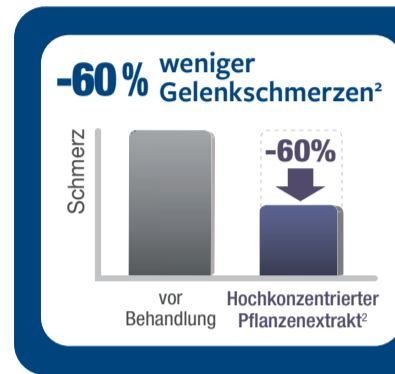

Für die Apotheke

Rheumagil
50 Tabletten: PZN 12419750
150 Tabletten: PZN 13417368
www.rheumagil.de

GELENKVERSCHLEISS

Unabhängige Studien belegen starke Arthrose-Doppelwirkung

Ein gut verträglicher¹ Arthrose-Arzneistoff überzeugt in klinischen Studien: **Chronische Gelenkschmerzen werden um 60% gelindert² – die Gelenksteifigkeit gleichzeitig deutlich reduziert³.**

Ein gut verträglicher¹ Arthrose-Arzneistoff überzeugt in zwei unabhängigen klinischen Studien mit einer starken Doppelwirkung: Chronische Gelenkschmerzen werden um 60% gelindert² – die Beweglichkeit gleichzeitig deutlich verbessert³. Basis des untersuchten Wirkstoffs ist ein hochkonzentrierter Extrakt der bekannten Arthrose-Arzneipflanze *Harpagophytum procumbens*. Dieser ist als geschützter HPG2400-Extrakt® im Arzneimittel Gelencium EXTRACT (Apotheke, rezeptfrei) enthalten. Von der starken Doppelwirkung profitieren insbesondere Arthrose-Betroffene

Der klinisch getestete Arzneistoff überzeugt Patienten und Ärzte

mit wiederkehrenden Beschwerden, die meist eine besonders nebenwirkungsarme¹ Langzeittherapie suchen. Denn: Harpagophytum-Arzneimittel sind sehr gut verträglich – mehr als 97% aller Anwender haben keinerlei Nebenwirkungen.¹

Fazit: Mit dem hochkonzentrierten Arzneistoff in Gelencium EXTRACT können Sie Gelenkschmerzen und Arthrose wirksam lindern.² Fragen Sie jetzt in Ihrer Apotheke nach Gelencium EXTRACT.

Für die Apotheke

Gelencium EXTRACT
75 Tabletten: PZN 16236733
150 Tabletten: PZN 16236756
2x150 Tabletten: PZN 17532250
www.gelencium.de