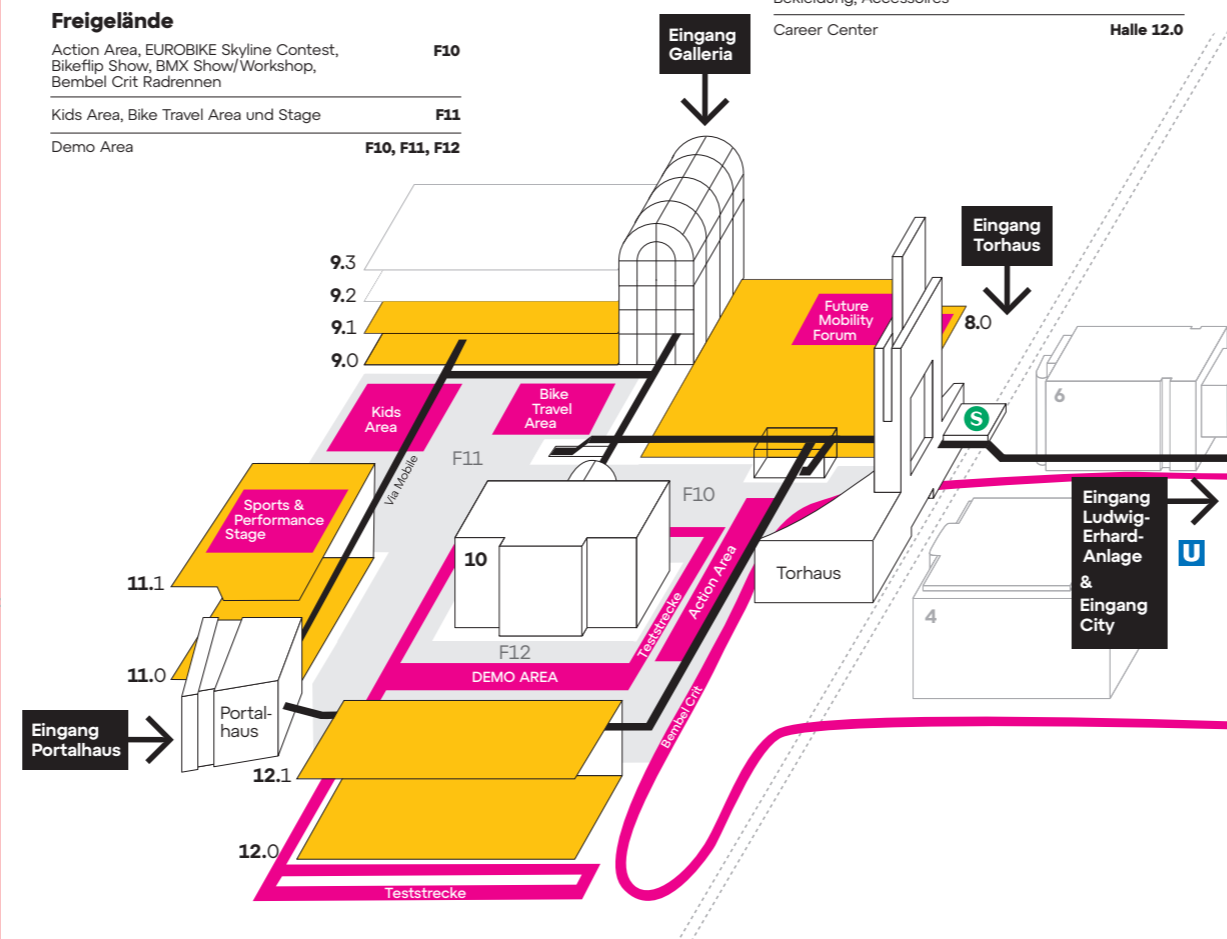

Hier scannen und E-Paper bestellen

Jetzt im Handel

Mehr zum Thema E-Bike unter:
www.focus-mobility.de

FOCUS E-BIKE

GELÄNDEPLAN EUROBIKE 2023

Freigelände

Action Area, EUROBIKE Skyline Contest, Bikeflip Show, BMX Show/Workshop, Bembel Crit Radrennen	F10
Kids Area, Bike Travel Area und Stage	F11
Demo Area	F10, F11, F12

Ausstellungs- und Sonderflächen

Future Mobility Forum, E-Mobility + LEV's, Urban Mobility, Infrastruktur, Logistik, Mobility Solutions, Cargo Area, Start-Up Area	Halle 8.0
Fahrräder/E-Bikes	Halle 9.0, 11.0, 12.0
Teile/Zubehör, Komponenten, Bekleidung, Accessoires	Halle 9.1, 11.1, 12.1
Career Center	Halle 12.0