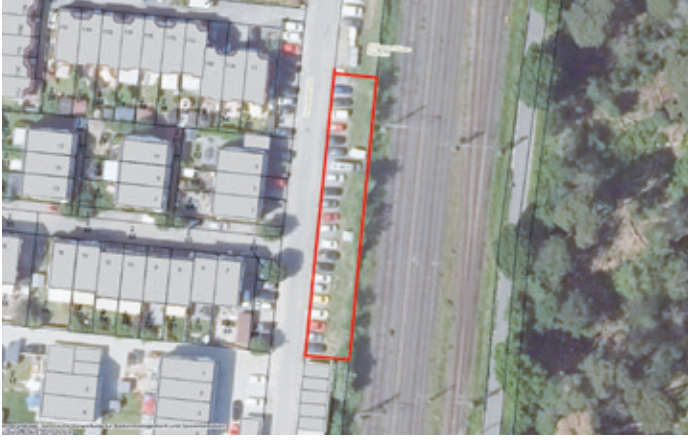

AMTLICHE BEKANNTMACHUNG der Gemeinde Erzhausen

Einrichtung einer Baustelleneinrichtungsfläche auf den öffentlichen Parkplätzen in der Industriestraße

Auf Grund von Gleisbauarbeiten im Bereich des Bahnüberganges ab dem 20.04.2024, wird für die ausführende Gleisbau-Firma eine Baustelleneinrichtungsfläche benötigt. Diese wird auf den öffentlichen Parkflächen in der Industriestraße, beginnend ab dem Standort der Altglas- und Kleidercontainer bis zum Beginn der Garagen/ Stellplätze an der südlichen Lärmschutzwand eingerichtet. Die Baustelleneinrichtungsfläche wird ab dem 10.04.2024 aufgebaut, eine entsprechende Halteverbotszone für die Fläche wird voraussichtlich ab dem 05.04.2024 eingerichtet. Die öffentliche Parkfläche ist ab dem 10.04.2024 bis voraussichtlich 08.05.2024 nicht mehr nutzbar! Es wird darauf hingewiesen, dass alle abgestellten Fahrzeuge bis zum 09.04.2024 von dieser öffentlichen Fläche zu entfernen sind! Weitere Informationen zu den geplanten Gleisbaumaßnahmen werden in den kommenden Ausgaben des Erzhäuser Anzeigers veröffentlicht.