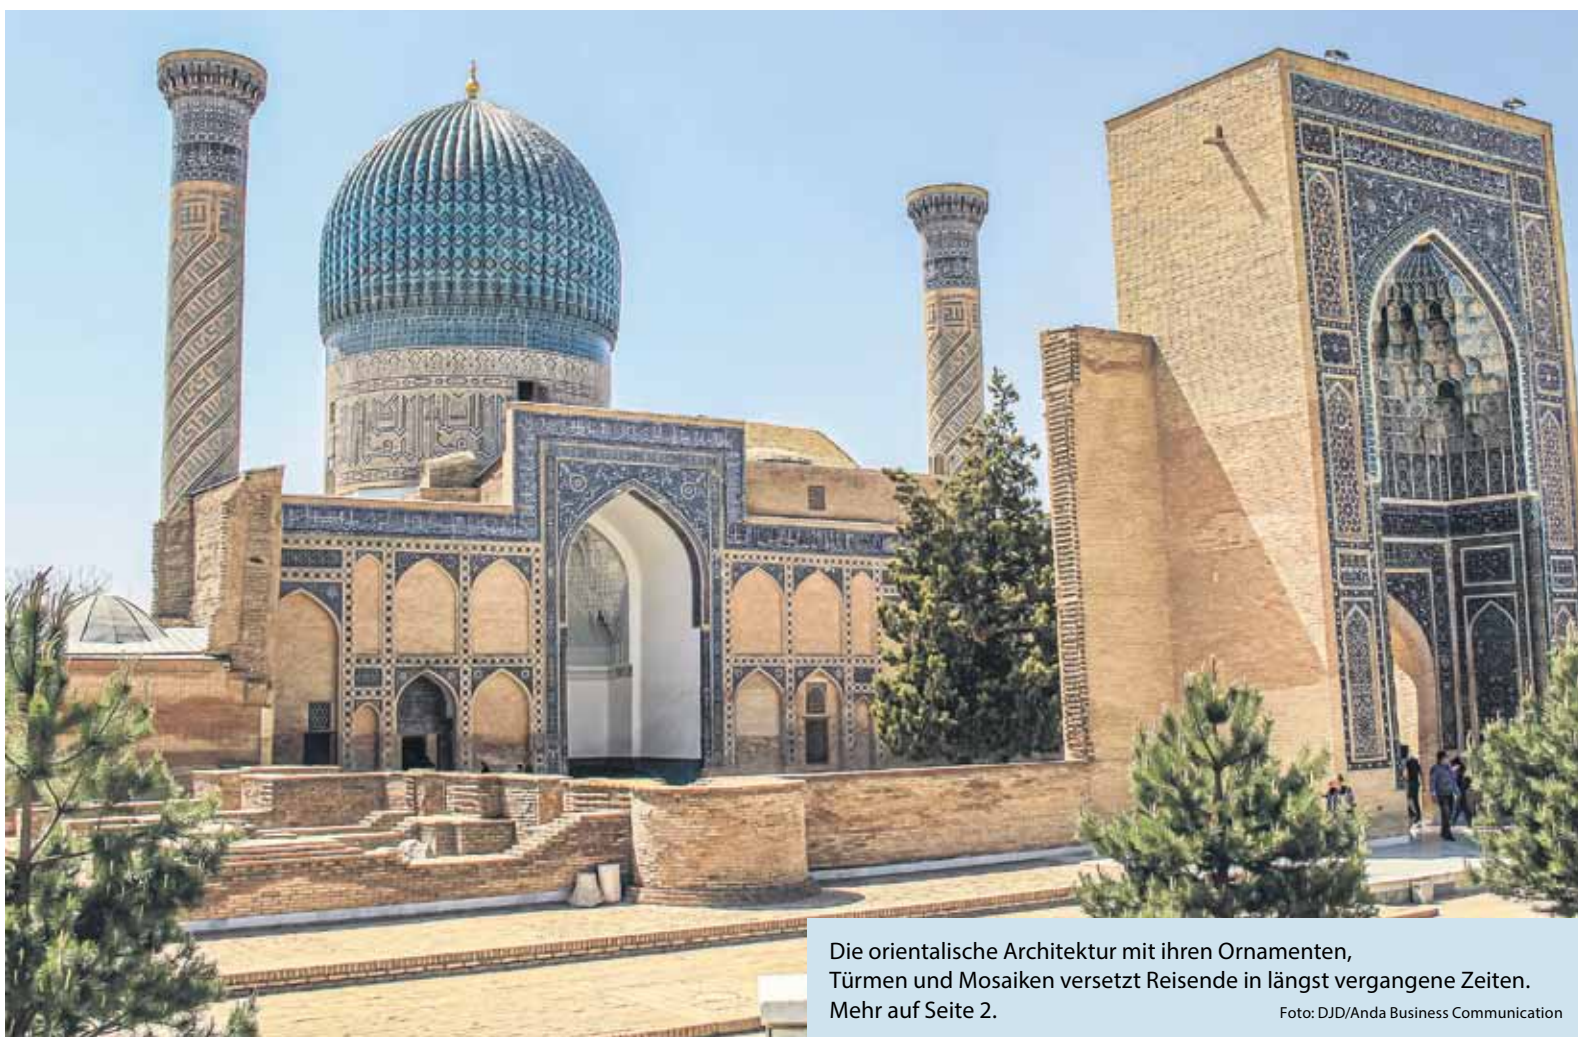

Die orientalische Architektur mit ihren Ornamenten,
Türmen und Mosaiken versetzt Reisende in längst vergangene Zeiten.
Mehr auf Seite 2.

Foto: DJD/Anda Business Communication

Urlaub wie 1001 Nacht

In Usbekistan treffen sich
Tradition und Moderne