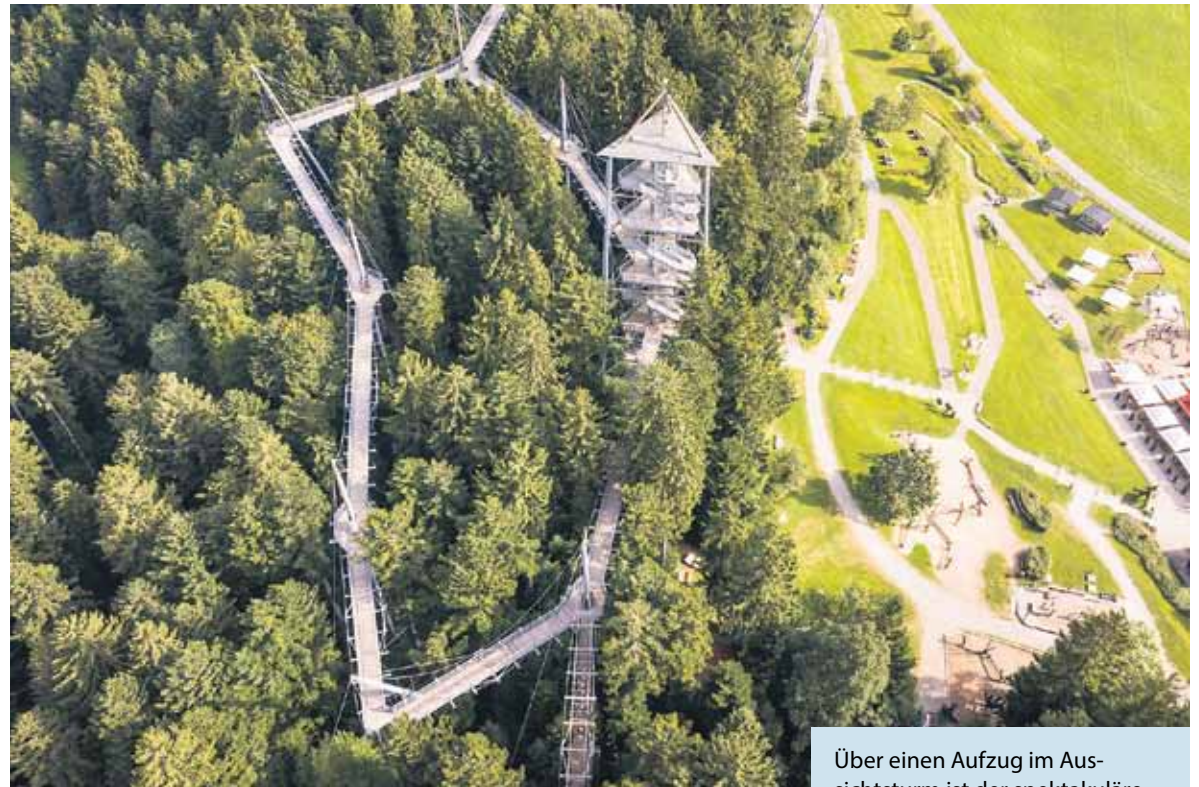

Die Faszination Wald mit allen Sinnen erleben

Waldwelt Allgäu: Rund um den spektakulären Skywalk gibt es 70 Erlebnisstationen

(DJD). Aus Raider wurde vor vielen Jahren Twix - und aus dem Skywalk Allgäu in Scheidegg wurde die Waldwelt Skywalk Allgäu. Der Grund für die Umbenennung: Der barrierefreie Baumwipfeldpfad mit 540 Metern Länge bleibt zwar die Hauptattraktion des Naturerlebnisparks, rund um den Skywalk sind aber mittlerweile auf etwa 60.000 Quadratmetern über 70 weitere Erlebnisstationen zum Spielen, Entdecken und Genießen entstanden. Genuss auch deshalb, weil das familienfreundlichen Restaurant „Waldglück“ unterhalb des Baumwipfeldpfades schmackhafte, von den Aromen des Waldes inspirierte Gerichte serviert. Mehr Infos: www.waldwelt-allgaeu.de.

Warum bekommt der Specht kein Kopfweh?

Vom 40 Meter hohen Aussichtsturm des imposanten Skywalks geht der Blick vom Bodensee bis zu den Allgäuer Alpen. Im Aussichtsturm führt ein gläserner Aufzug hoch zur Aussichtsplattform, dadurch kann das Walderlebnis von allen Generationen genutzt werden. Unter dem Baumwipfeldpfad gibt es jetzt über 70 Erlebnisstationen, Abenteuerspielplätze und Wasserspielplätze für alle Sinne. Die Walderlebnisswelt mit ihren Infotafeln will Jung und Alt für Bäume, Tiere und ein intaktes Ökosystem begeistern. Die Kombination aus Bildung, Unterhaltung und Entspannung findet man in den Bereichen Abenteuerwelt mit Röhrenrutsche, der Entdeckerwelt mit dem Wurzelnest, der Genuss-

welt mit Hängeschaukel und der Erlebniswelt mit Zapfenschleuder. In der Vogelneestschaukel im Wald kann man Vögel zwitschern hören und dabei den Blick von unten nach oben in die mächtigen Bäume genießen. Besonders beliebt bei Kindern ist der Streichelzoo mit den flauschigen Kamerunschafen und Ziegen. Auf der Ameisenliege kann man eine Ameisentruppe bei ihrer wuseligen Arbeit beobachten - und wer schon immer mal wissen wollte, warum der Specht kein Kopfweh beim Klopfen bekommt, wird es in der Waldwelt erfahren.